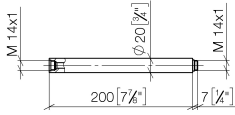

Prolunga per doccia verticale 200 mm - Dark Platinum spazzolato

IMO

12 120 970

12 120 970

mm [inches]

12 120 970

Parts for other
finishes can be found
here: Light Gold
spazzolato

Elenco delle parti di ricambio