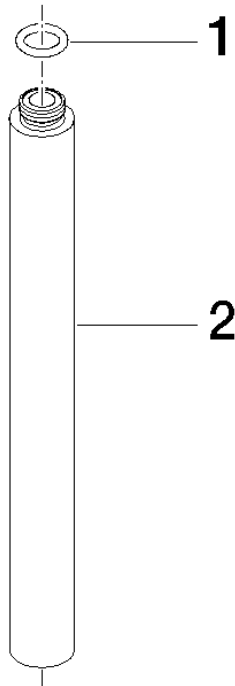

12 120 970

| | | |
|---|-----------------------------|---------------|
|  | Dark Platinum spazzolato | 12 120 970-99 |
|  | Light Gold spazzolato | 12 120 970-27 |

Compatibile con: IMO, LULU, MADISON,
MEM, TARA, CL.1, LISSÉ, VAIA, META,
CYO

Prolunga per doccia verticale 200 mm - Dark Platinum spazzolato

IMO

12 120 970

12 120 970

mm [inches]

12 120 970

Parts for other
finishes can be found
here: Light Gold
spazzolato

Elenco delle parti di ricambio

| N. | Codice articolo | Denominazione | Quantità necessaria | Tempo di produzione |
|----|--------------------|---------------|---------------------|---------------------|
| 1 | 90 14 10 011 00 90 | guarnizione | 1 | 2 |
| 2 | 09 24 04 180-99 | prolunga | 1 | 30 |